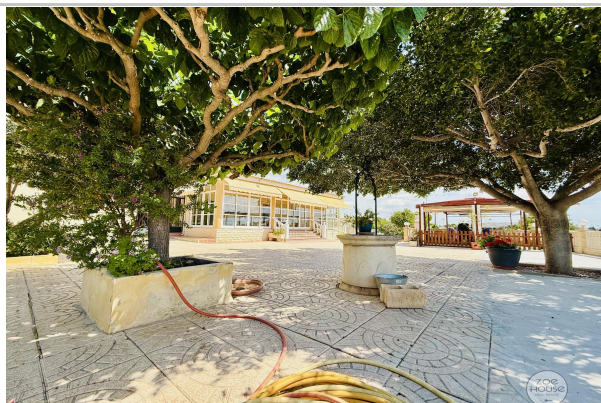

Población: Elche-Elx
Provincia: Alicante
Cod. postal: 03207
Zona: Galia Bonavista PD Altabix